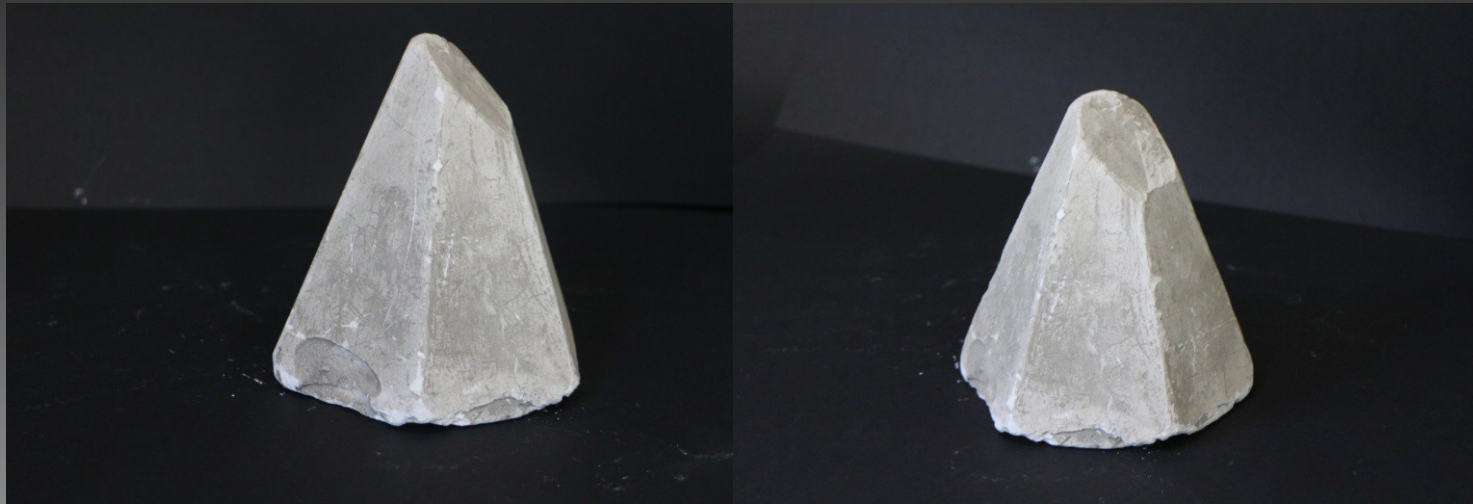

La segona part d'aquesta mostra correspon als cossos geomètrics que s'utilitzen quan s'estudia la Geometria Descriptiva, part essencial del Dibuix Tècnic o Linial.

Aquestes peces segurament formaven part d'una col.lecció més extensa on hi havia d'haver tota la col.lecció de poliedres regulars o cossos auris. Alguna de les peces mostra una part seccionada, ja que a la construcció de cada poliedre es calculava la secció produïda per qualche pla.

Peça núm 6. Docecàedre regular

Material: guix blanc

Datació desconeguda

Peça núm 7. Octàedre regular

Material: guix blanc

Datació desconeguda

Peça núm 7. Cilindre amb secció

Material: guix blanc

Datació desconeguda

**Peça núm 8. Piràmide de base
quadrada**

Material: guix blanc

Datació desconeguda

**Peça núm 9. Piràmide de base
hexagonal**

**Material: guix blanc
Datació desconeguda**

**Peça núm 10. Piràmide de base
hexagonal seccionada**